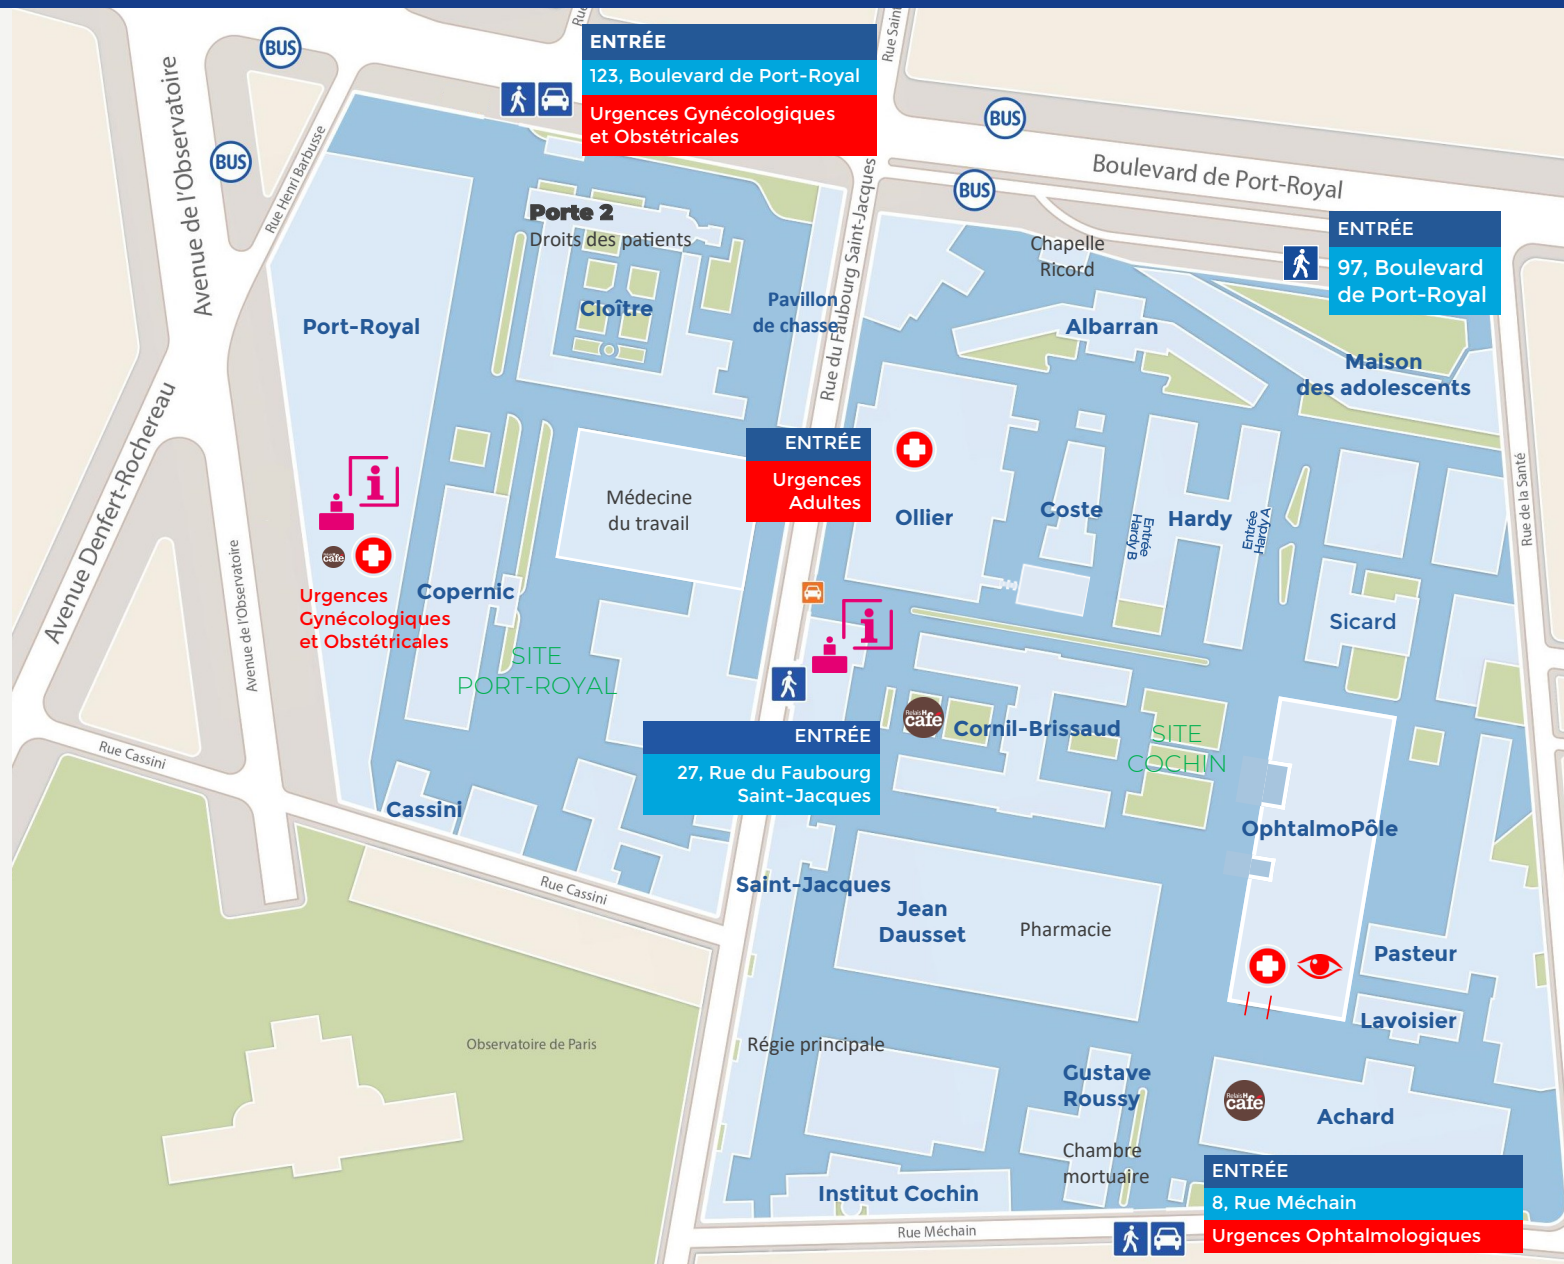

### Stationnement

Accès des véhicules strictement limité  
aux ambulances et VSL

### Accueils

Saint-Jacques *SITE COCHIN*  
Port-Royal *SITE PORT-ROYAL*

### Accès

-  Piétons
-  Véhicules Accès
-  Véhicules sortie

### Respect des gestes barrières

 Désinfectez vos mains avec une solution  
hydro-alcoolique

 Portez un masque

 Respectez au moins 2 mètres de distance

**Hôpital Cochin**  
**Port-Royal**  
**AP-HP**

ASSISTANCE  
PUBLIQUE  HÔPITAUX  
DE PARIS